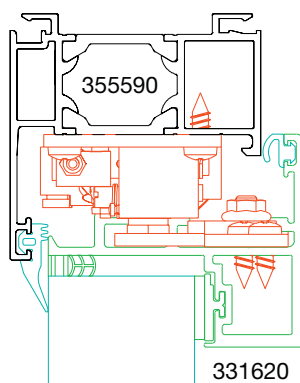

Coupe des profils avec verrou intégré

> GAMME DIMENSIONNELLE (HORS CADRE)

Angle d'ouverture à 60°

Largeur 420 mm à 2420 mm x Hauteur 420 mm à 920 mm (Amenée d'air)

Angle d'ouverture à 45°/40°

Largeur 420 mm à 2420 mm x Hauteur 920 à 1220 mm (Amenée d'air)

Angle d'ouverture de 40°/35°

Largeur 420 mm à 2020 mm x Hauteur 1220 à 1420 mm (Amenée d'air)

> OPTIONS PAGE 120

Contact de position en feuillure

Liaison électrique : câble CR1, 2 conducteurs de 1,5 mm²

> FINITIONS